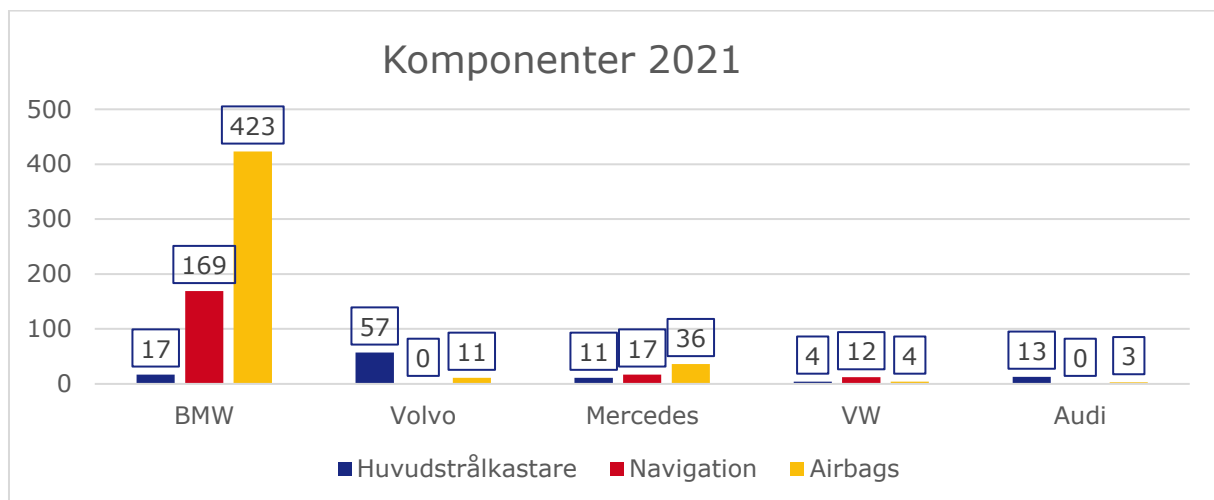

Komponenter

Komponenter, antal per fabrikat