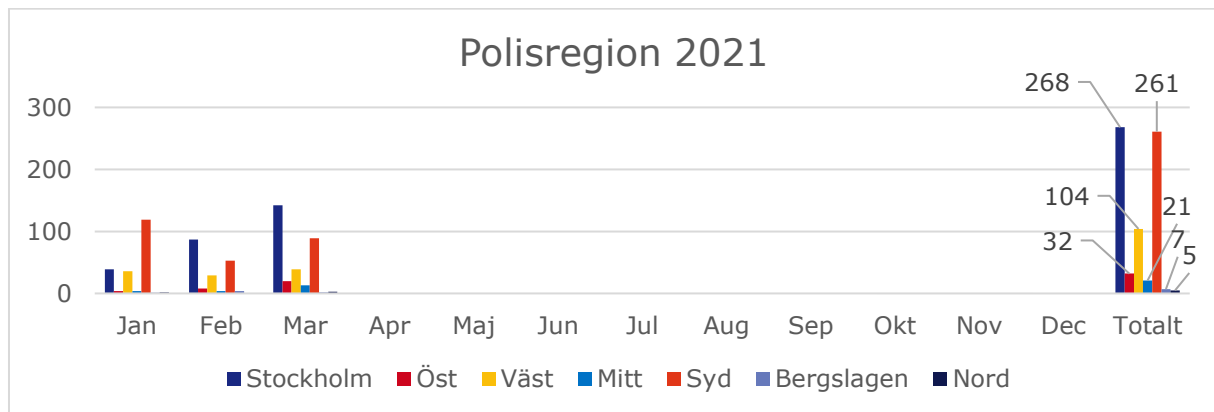

Polisregioner

Polisregion	Jan	Feb	Mar	Apr	Maj	Jun	Jul	Aug	Sep	Okt	Nov	Dec	Totalt
Stockholm	39	87	142										268
Öst	4	8	20										32
Väst	36	29	39										104
Mitt	4	4	13										21
Syd	119	53	89										261
Bergslagen	1	4	2										7
Nord	2	0	3										5