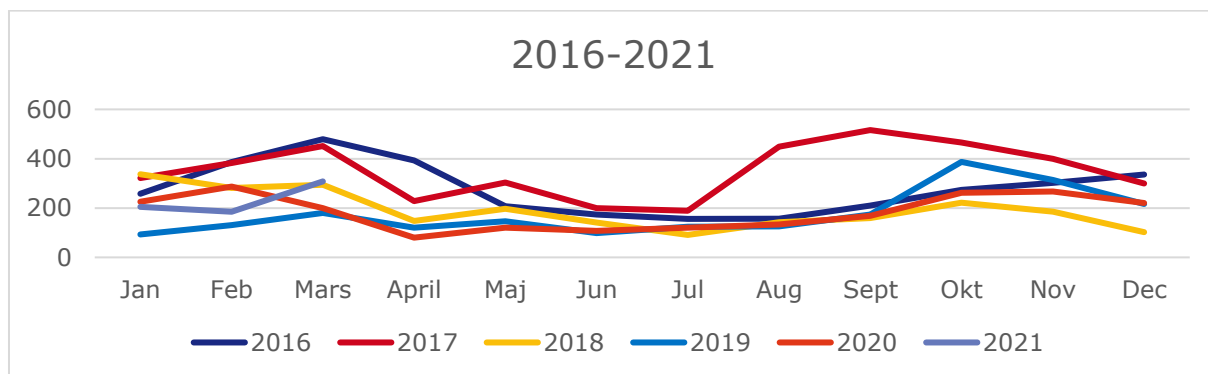

Reservdelstöder Sverige

Beräknat på CABAS uttag, 3 utvalda komponenter (huvudstrålkastare Xenon, Navigation och Airbags)

2021

Januari-mars

Årsvis, stödtillfällen från 2016 per månad

År	Jan	Feb	Mars	April	Maj	Jun	Jul	Aug	Sep	Okt	Nov	Dec
2011	41	93	150	97	87	53	42	102	57	111	142	64
2012	79	193	73	72	84	89	65	143	117	136	171	63
2013	108	130	121	72	99	81	78	87	73	95	87	78
2014	83	88	117	99	115	106	80	133	142	197	153	154
2015	148	170	235	206	117	164	64	93	123	183	247	176
2016	258	387	479	393	207	174	156	157	210	274	302	336
2017	322	383	452	228	304	199	189	449	516	466	400	300
2018	337	282	294	148	197	141	91	143	160	222	185	102
2019	93	131	180	120	147	98	124	126	174	387	314	217
2020	226	287	199	80	120	108	120	134	169	261	267	220
2021	205	189	308									

Antal stödtillfällen per månad

Fabrikat	Jan	Feb	Mar	Apr	Maj	Jun	Jul	Aug	Sep	Okt	Nov	Dec
BMW	152	142	212									
Volvo	26	9	32									
MB	13	20	26									
VW	4	4	12									
Audi	4	1	10									

Antal stöder fabrikat (flest antal)